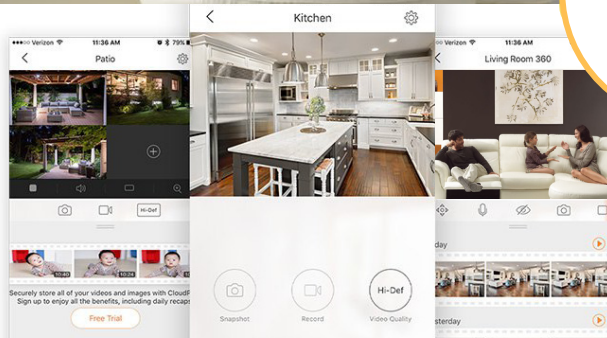

LA TUA CASA PIÙ SICURA & PIÙ SMART

Antifurto e videosorveglianza tutto in uno
Semplice da installare. Controlla la tua casa in qualunque momento

video, allarmi e segnalazioni
in real time sul tuo pc
o sui tuoi sistemi mobili

**PUOI USUFRUIRE DEL NOSTRO SERVIZIO DI ASSISTENZA TECNICA OPPURE
INSTALLARLO DA SOLO E SENZA COSTI IN 3 SEMPLICI PASSAGGI**

- 1** scarica la app
- 2** inquadra il QR Code dei dispositivi
- 3** collegali in modalità wireless

non importa dove sei: il nostro sistema
ti informa in tempo reale su cosa succede a casa
con allarmi sul tuo telefono

10:30

11:45

12:52

SCOPRI O RIVEDI COSA SUCCEDE QUANDO NON CI SEI

STARTER KIT

- centralina | gestisce fino a 32 dispositivi
- rilevatore di posizione | versatile (tapparelle, cassette, ecc.)
- rilevatore volumetrico | immune ad animali domestici
- telecomando | con funzione di salvavita